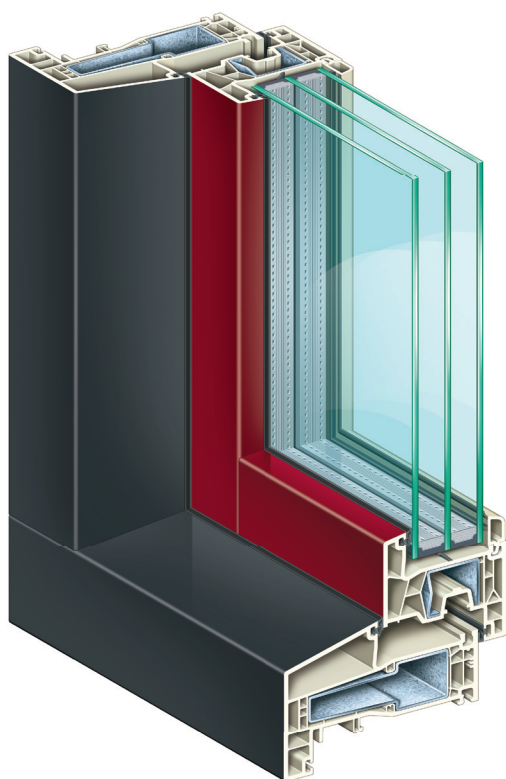

Het
Nederland-
raam!

KÖMMERLING K-VISION

Aanslagdichtingssysteem

KÖMMERLING®

PERFECT IN ONTWERP EN WARMTE-ISOLATIE.

KÖMMERLING K-VISION is een aanslagdichtingssysteem voor de Nederlandse ramenmarkt, dat ontwikkeld is op basis van het succes van het K-vision en KÖMMERLING 76 systeem. Opvallend door de warmteisolatie, overtuigend in het ontwerp en voorzien van vele intelligente, onderscheidende eigenschappen fascineert KÖMMERLING K-VISION over de gehele linie.

Het beste uit twee werelden.

KÖMMERLING K-VISION combineert het gebruikelijke uiterlijk in de markt met een schuin aflopend profiel in de kozijnen van 15° met uitstekende Uf-waarden 1,4 W/(m²K) in de standaard-uitvoering tot 1,0 W/(m²K) met thermo-staal. Varianten in het ontwerp, zoals de kubusvormige K-VISION Cube of de zogenaamde houten ramen look voldoen aan de huidige en vooral ook aan de toekomstige eisen aan vormgeving en esthetica.

Perfect samenspel.

De constructie van de KÖMMERLING K-VISION laat het gebruik van moderne 3-voudige beglazing of speciale functionele beglazing tot 48 mm dikte toe, en maakt daardoor hoge energiebesparingen mogelijk. De unieke, innovatieve oppervlaktetechnologie proCoverTec maakt bovendien elk raam tot een architectonisch hoogtepunt.

KÖMMERLING K-VISION

Raam- en deursysteem.

- Hoge kosten en energiebesparing door 5-kamer technologie – U_f-waarde van 1,4 tot 1,0 W/(m²K).
- Inbouwdiepte 120 mm (frame) esp. 76 mm (vleugel).
- Beglazing van 16 - 48 mm mogelijk.
- K-VISION Cube – Unieke vorm met hoge stabiliteit.
- Alternatieve uiterlijke verschijning – Houten ramen look.
- Historisch schuifpaneel design – City-kozijn.
- proCoverTec: Innovatieve oppervlaktetechnologie.